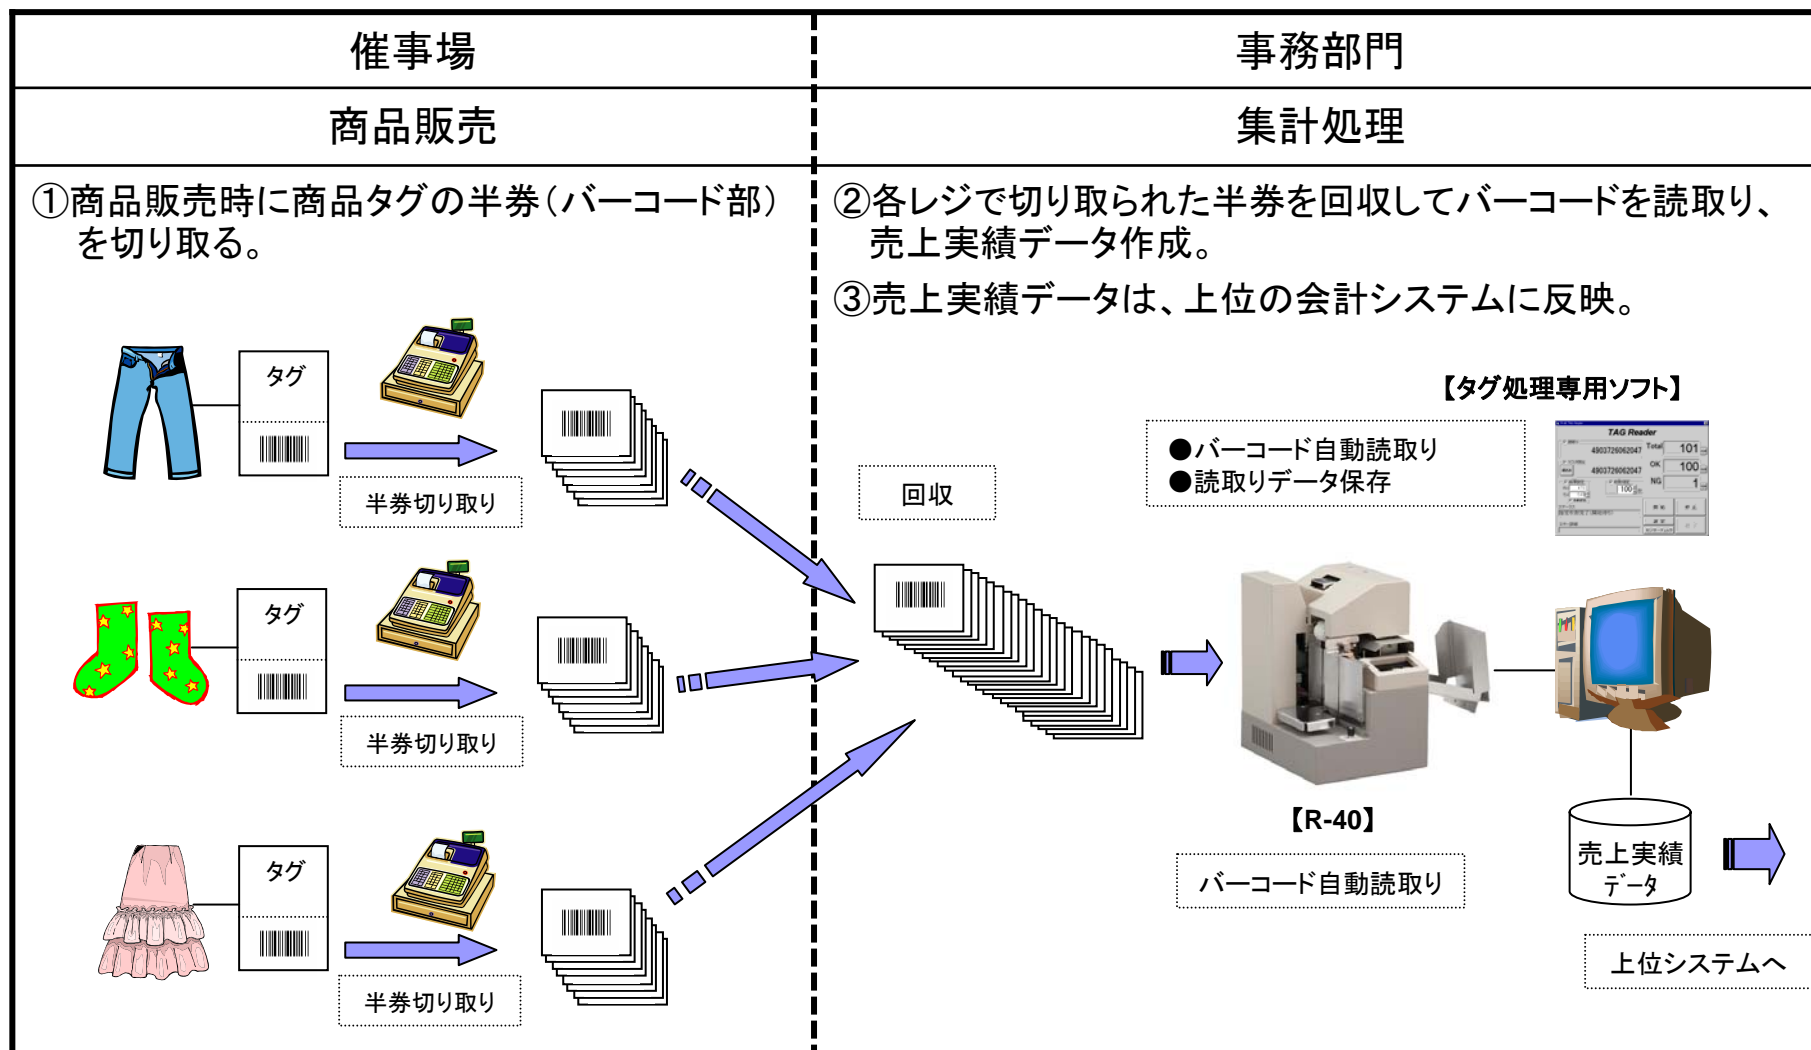

活用事例 【アパレル】

● 催事後の商品タグ集計処理

■お問い合わせは アイ・オー技販株式会社 本社 〒110-0016 東京都台東区台東1-23-10 ハイム秋葉原402
 北関東営業所 〒326-0823 栃木県足利市朝倉町2-15-6-101
 TEL: 03-3835-9805 / FAX: 03-3835-9806
 TEL: 0284-73-7416 / FAX: 0284-73-7417